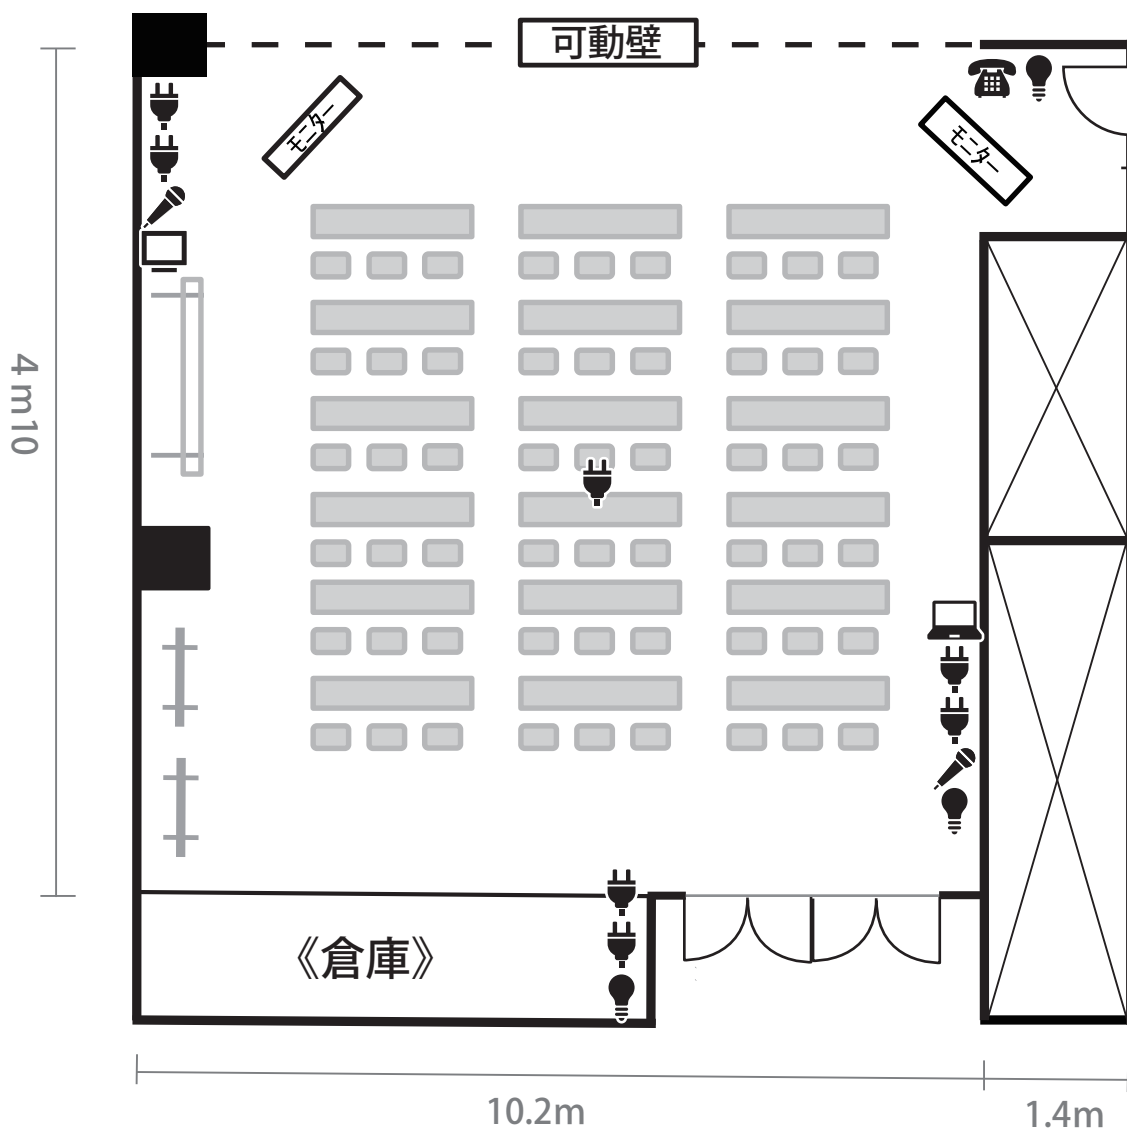

刈谷市総合文化センター アイリス

4階 401研修室

※可動壁を開けると402研修室と一体利用が可能です。

※お部屋の単体利用でのマイクや音の出る機器はご利用いただけません  
 ※館内での粘着テープ(養生テープ等)や画鋲等の使用は一切禁止です。

401研修室 (54名+講師 1名)

《常設備品》

- ・長机 (W180cm×D45cm) 18台
- ・椅子 54脚
- ・モニター (401研修室単体でのご利用では使用不可) 2台
- ・移動式スクリーン (100インチ) 1台

《共用備品》 ※数に限りがあり、お申し込み先着順です。

- ・演台 (W120cm×D56cm×H86cm)
- ・司会台 (W 70cm×D56cm×H95cm)
- ・移動式プロジェクター
- ・磁気ループ

- |                  |          |           |
|------------------|----------|-----------|
| ホワイトボード          | 照明スイッチ   | 内線電話      |
| 移動式ホワイトボード       | コンセント    | 有線LANジャック |
| ハンガーラック(ハンガー40本) | 有線マイク差込口 | テレビアンテナ   |

- ・長机 (W180cm×D45cm) 45台
- ・椅子 135脚
- ・モニター 2台
- ・プロジェクター 1台
- ・マイクスタンド 3台
- ・演台 (W90×D45×H90)
- ・司会台 (W50×D45×H99)
- ・花台 (W48×D45×H69)
- ・スクリーン (120インチ)
- ・DVD/BD プレイヤー
- ・移動式スクリーン (100インチ)

《共用備品》 ※数に限りがあり、お申し込み先着順です。

- ・移動式プロジェクター ・磁気ループ ・演台 (サイズW120cm×D56cm×H86cm)
- ・司会台 (サイズ W 70cm×D56cm×H95cm)

406研修室 (30名)

《常設備品》

- ・長机 (W180cm×D45) 10台
- ・椅子 30脚
- ・移動式スクリーン (100インチ)

— ホワイトボード

— 移動式ホワイトボード

— ハンガーラック(ハンガー各15本)

💡 照明スイッチ