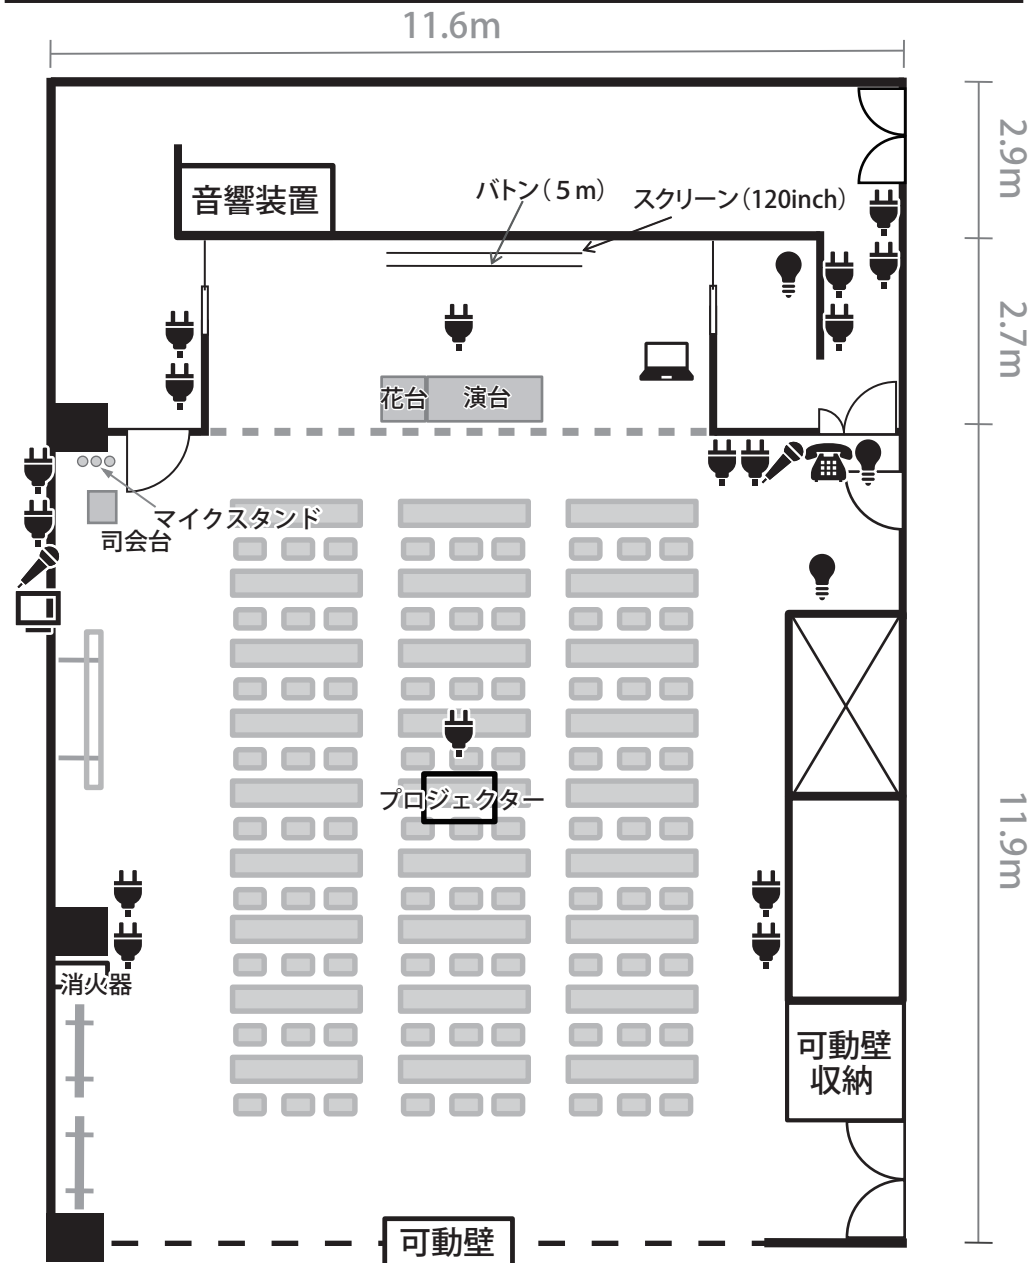

刈谷市総合文化センター アイリス

4階 402研修室

※お部屋の単体利用でのマイクや音の出る機器はご利用いただけません
※館内での粘着テープ(養生テープ等)や画鋲等の使用は一切禁止です。

※可動壁を開けると401研修室と一体利用が可能です。