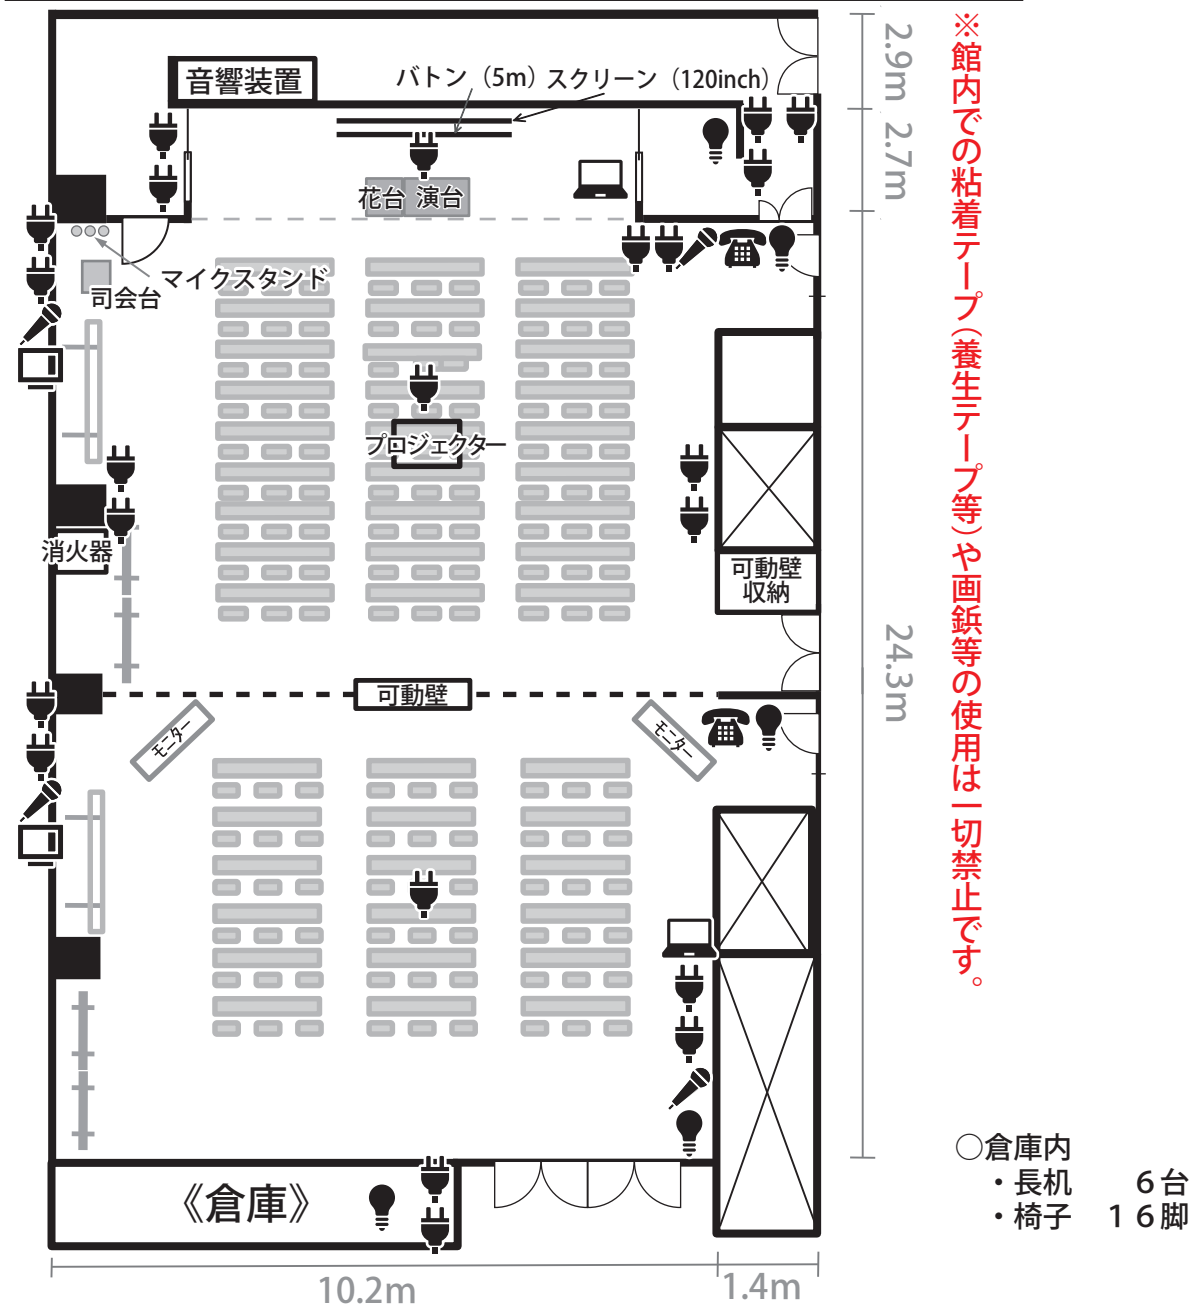

《共用備品》 ※数に限りがあり、お申し込み先着順です。

- ・磁気ループ

— ホワイトボード

— 移動式ホワイトボード

— ハンガーラック(ハンガー40本)

💡 照明スイッチ

🔌 コンセント

🎤 有線マイク差込口

☎ 内線電話

💻 有線LANジャック

📺 テレビアンテナ

刈谷市総合文化センター アイリス

4階 401・402研修室

- 倉庫内
- ・長机 6台
- ・椅子 16脚

401・402研修室 (135名+講師2名、最大153名)

《常設備品》

- ・長机 (W180cm×D45cm) 45台
- ・椅子 135脚
- ・モニター 2台
- ・プロジェクター 1台
- ・マイクスタンド 3台
- ・演台 (W90×D45×H90)
- ・司会台 (W50×D45×H99)
- ・花台 (W48×D45×H69)
- ・スクリーン (120インチ)
- ・DVD/BD プレイヤー
- ・移動式スクリーン (100インチ)

《共用備品》 ※数に限りがあり、お申し込み先着順です。