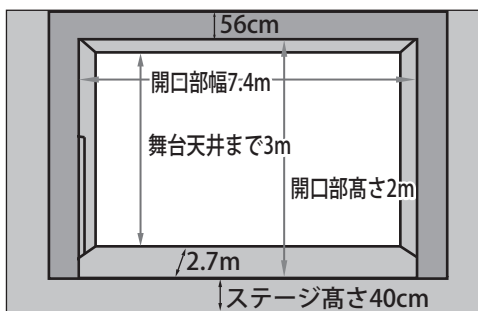

402研修室 (81名+講師 1名)

《常設備品》

- ・長机 (W180cm×D45cm) 27台
- ・椅子 81脚
- ・花台 (W48×D45×H69)
- ・プロジェクト
- ・スクリーン
- ・バトン
- ・演台 (W90×D45×H90)
- ・司会台 (W50×D45×H99)
- ・マイクスタンド 3台

《共用備品》 ※数に限りがあり、お申し込み先着順です。

- ・磁気ループ

— ホワイトボード

— 移動式ホワイトボード

— ハンガーラック(ハンガー40本)

💡 照明スイッチ

🔌 コンセント

🎤 有線マイク差込口

☎ 内線電話

💻 有線LANジャック

📺 テレビアンテナ