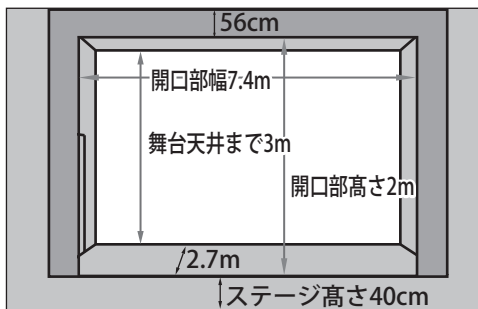

☎ 内線電話

💻 有線LANジャック

📺 テレビアンテナ

刈谷市総合文化センター アイリス

4階 401・402研修室

- 倉庫内
- ・長机 6台
- ・椅子 16脚

401・402研修室 (135名+講師2名、最大153名)

《常設備品》