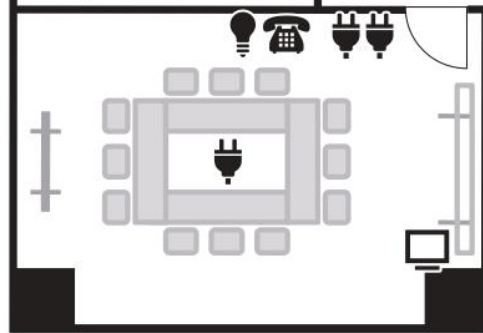

刈谷市総合文化センター アイリス

4階 407・408研修室

《407》

《408》

※館内での粘着テープ(養生テープ等)や画鋏等の使用は一切禁止です。

407研修室(12名)

《常設備品》

- ・長机(W180cm×D90) 2台
- ・椅子 12脚
- ・移動式スクリーン(100インチ)

《共用備品》 ※数に限りがあり、お申し込み先着順です。

- ・有線マイク 1本(1) ・ワイヤレスマイク 2本(1) ・ピンマイク 1本(1)
- ・移動式プロジェクター ・磁気ループ
- ・演台(サイズ W120cm×D56cm×H86cm)
- ・司会台(サイズ W70cm×D56cm×H95cm)

408研修室(12名)

《常設備品》

- ・長机(W180cm×D45) 4台
- ・椅子 12脚
- ・移動式スクリーン(100インチ)

≡ ホワイトボード

💡 照明スイッチ

☎ 内線電話

≡ 移動式ホワイトボード

🔌 コンセント

📺 有線LANジャック

⊕ ハンガーラック(ハンガー各12本)

🎤 有線マイク差込口

📺 テレビアンテナ