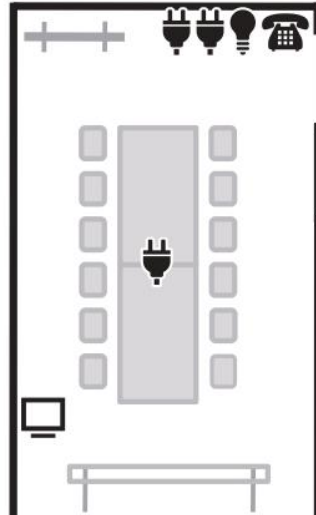

- ・移動式プロジェクター ・磁気ループ ・演台 (サイズW120cm×D56cm×H86cm)
- ・司会台 (サイズ W 70cm×D56cm×H95cm)

406研修室 (30名)

《常設備品》

- ・長机 (W180cm×D45) 10台
- ・椅子 30脚
- ・移動式スクリーン (100インチ)

— ホワイトボード

— 移動式ホワイトボード

— ハンガーラック(ハンガー各15本)

💡 照明スイッチ

🔌 コンセント

🎤 有線マイク差込口

☎ 内線電話

🌐 有線LANジャック

📺 テレビアンテナ

刈谷市総合文化センター アイリス

4階 407・408研修室

《407》

《408》

※館内での粘着テープ(養生テープ等)や画鋏等の使用は一切禁止です。

407研修室(12名)

《常設備品》

- ・長机(W180cm×D90) 2台
- ・椅子 12脚
- ・移動式スクリーン(100インチ)

《共用備品》 ※数に限りがあり、お申し込み先着順です。

- ・有線マイク 1本(1) ・ワイヤレスマイク 2本(1) ・ピンマイク 1本(1)
- ・移動式プロジェクター ・磁気ループ
- ・演台(サイズ W120cm×D56cm×H86cm)
- ・司会台(サイズ W70cm×D56cm×H95cm)