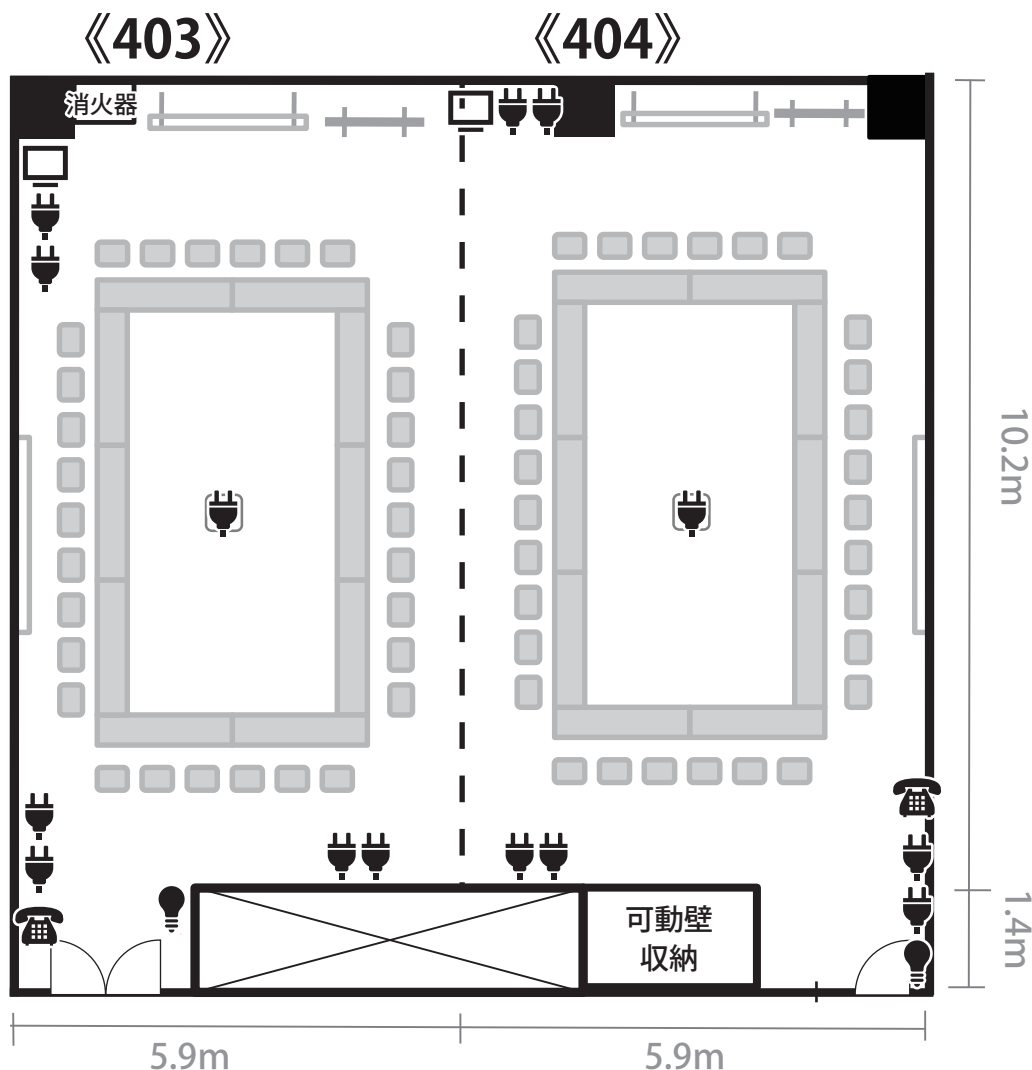

刈谷市総合文化センター アイリス

4階 403・404研修室

※お部屋の単体利用でのマイクや音の出る機器はご利用
いただけません。
※館内での粘着テープ(養生テープ等)や画鋲等の使用は
一切禁止です。

403研修室 (30名)

《常設備品》

- ・長机 (W180cm×D45) 10台
- ・椅子 30脚
- ・移動式スクリーン (100インチ)

《共用備品》 ※数に限りがあり、お申し込み先着順です。

- ・有線マイク 1本(1) ・ワイヤレスマイク 2本(1) ・ピンマイク 1本(1)
- ※音響ラックの種類によってはカッコ内の本数になります。ご了承ください。

*マイクは、403・404一体でご利用場合のみ使用可能です。

- ・移動式プロジェクター ・磁気ループ ・演台 (サイズ W120cm×D56cm×H86cm)
- ・司会台 (サイズ W70cm×D56cm×H95cm)

404研修室 (30名)

《常設備品》

- ・長机 (W180cm×D45) 10台
- ・椅子 30脚
- ・移動式スクリーン (100インチ)

— ホワイトボード

— 移動式ホワイトボード

— ハンガーラック(ハンガー各15本)

💡 照明スイッチ

🔌 コンセント

🎤 有線マイク差込口

☎ 内線電話

🖥 有線LANジャック

📺 テレビアンテナ