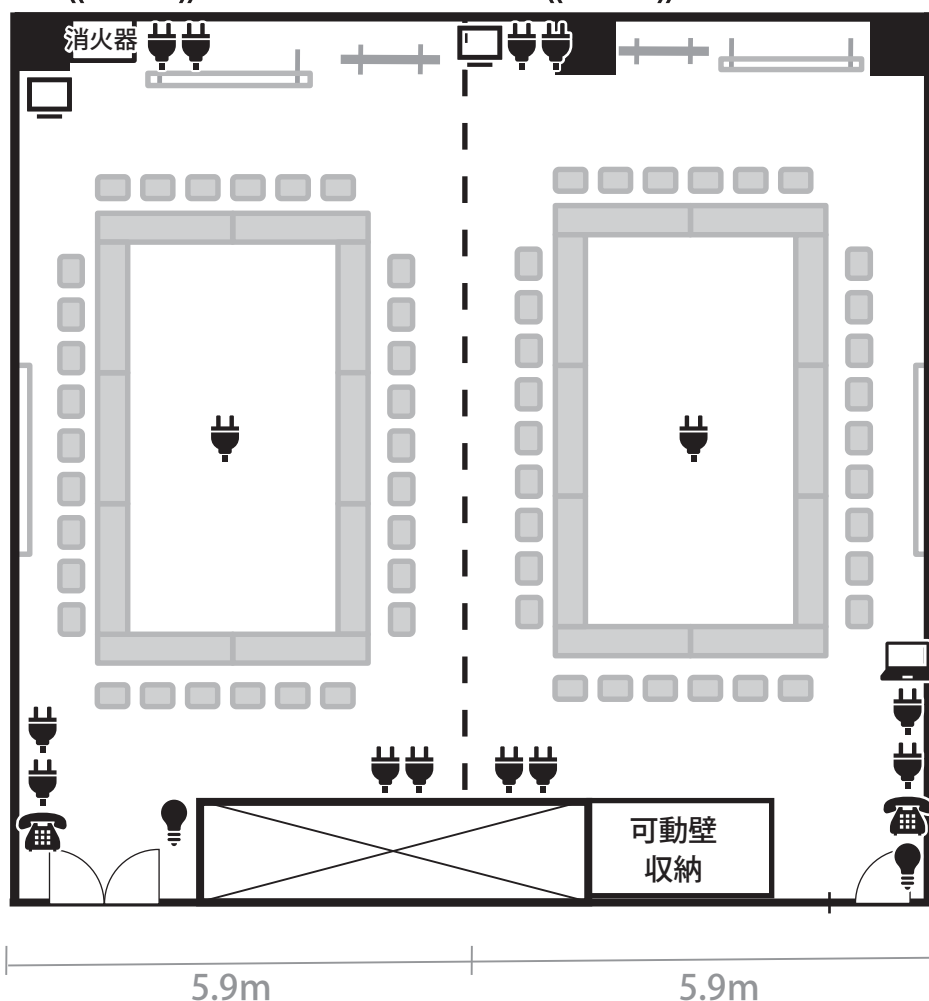

☎ 内線電話

🖥 有線LANジャック

📺 テレビアンテナ

刈谷市総合文化センター アイリス

4階 405・406研修室

《405》

《406》

※お部屋の単体利用でのマイクや音の出る機器はご利用  
いただけません。  
※館内での粘着テープ(養生テープ等)や画鋲等の使用は  
一切禁止です。

405研修室 (30名)

《常設備品》

- ・長机 (W180cm×D45) 10台
- ・椅子 30脚
- ・移動式スクリーン (100インチ)

《共用備品》 ※数に限りがあり、お申し込み先着順です。

- ・有線マイク 1本(1) ・ワイヤレスマイク 2本(1) ・ピンマイク 1本(1)
- ※音響ラックの種類によってはカッコ内の本数になります。ご了承ください。

**\*マイクは、405・406一体でご利用場合のみ使用可能です。**

- ・移動式プロジェクター ・磁気ループ ・演台 (サイズW120cm×D56cm×H86cm)
- ・司会台 (サイズ W 70cm×D56cm×H95cm)

406研修室 (30名)

《常設備品》

- ・長机 (W180cm×D45) 10台
- ・椅子 30脚
- ・移動式スクリーン (100インチ)

— ホワイトボード

— 移動式ホワイトボード

— ハンガーラック(ハンガー各15本)

💡 照明スイッチ